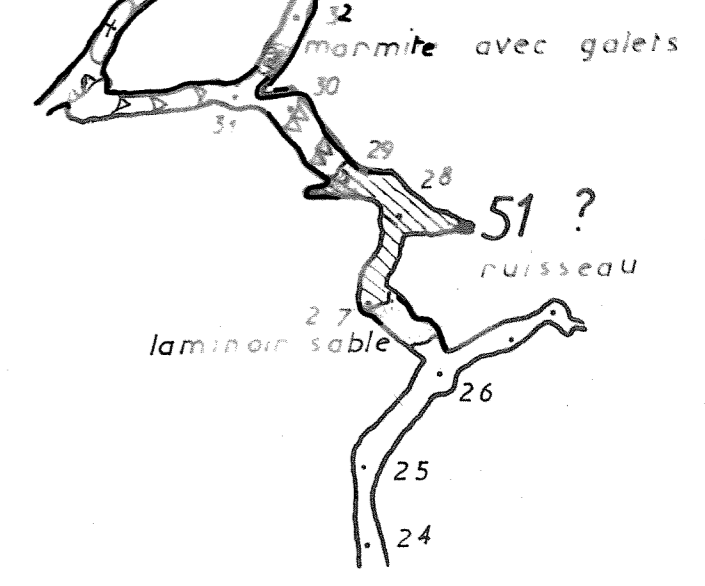

Compas mini-Morin de Chaix et double-décamètre  
 Degré de précision 4 Septembre 1981  
 Patrick LE ROUX  
 13, impasse Le Roux  
 29000 QUIMPER

762 960  
 230 595  
 197  
 ARDECHE  
 Vagnas

**Réseau de FOUSSOUBIE**  
**Galerie M** Première 81  
 10 août 1981 Sylvain LEVRAY + Patrick LE ROUX  
 GROUPE DE RECHERCHES BIOSPELEOLOGIQUES  
 F 07 064