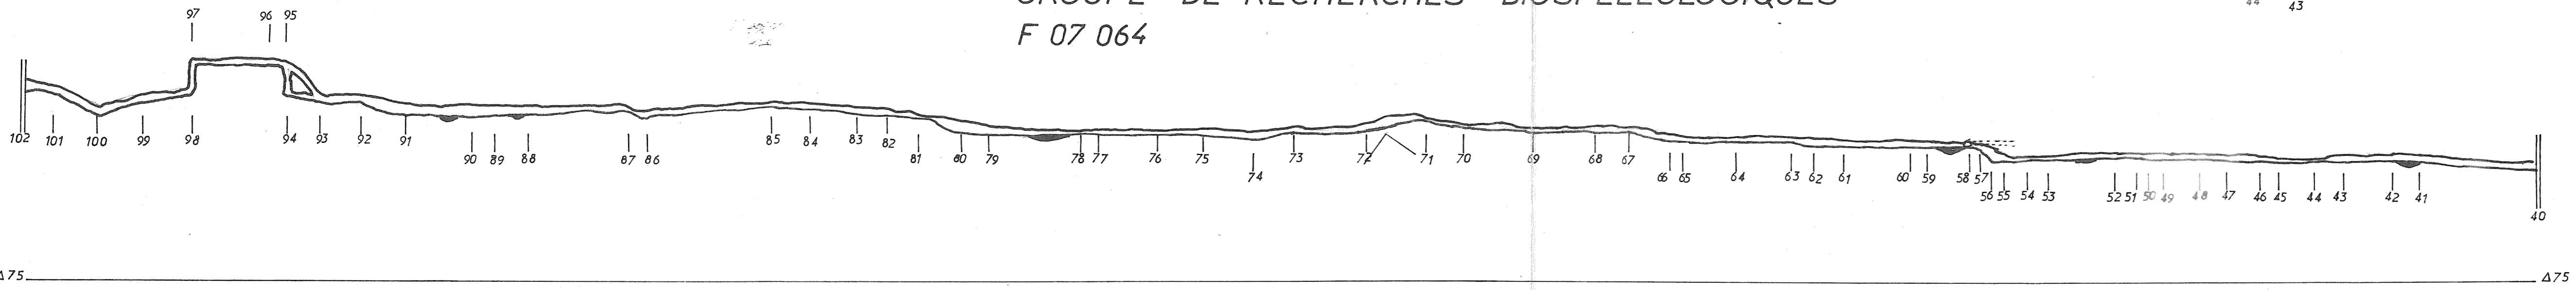

Compas mini-Morin de Chaix et double-décamètre  
 Degré de précision 4 Septembre 1981  
 Patrick LE ROUX  
 13, impasse Le Roux  
 29000 QUIMPER

762 960  
 230 595  
 197  
 ARDECHE  
 Vagnas

**Réseau de FOUSSOUBIE**  
**Galerie M** Première 81  
 10 août 1981 Sylvain LEVRAY + Patrick LE ROUX  
 GROUPE DE RECHERCHES BIOSPELEOLOGIQUES  
 F 07 064